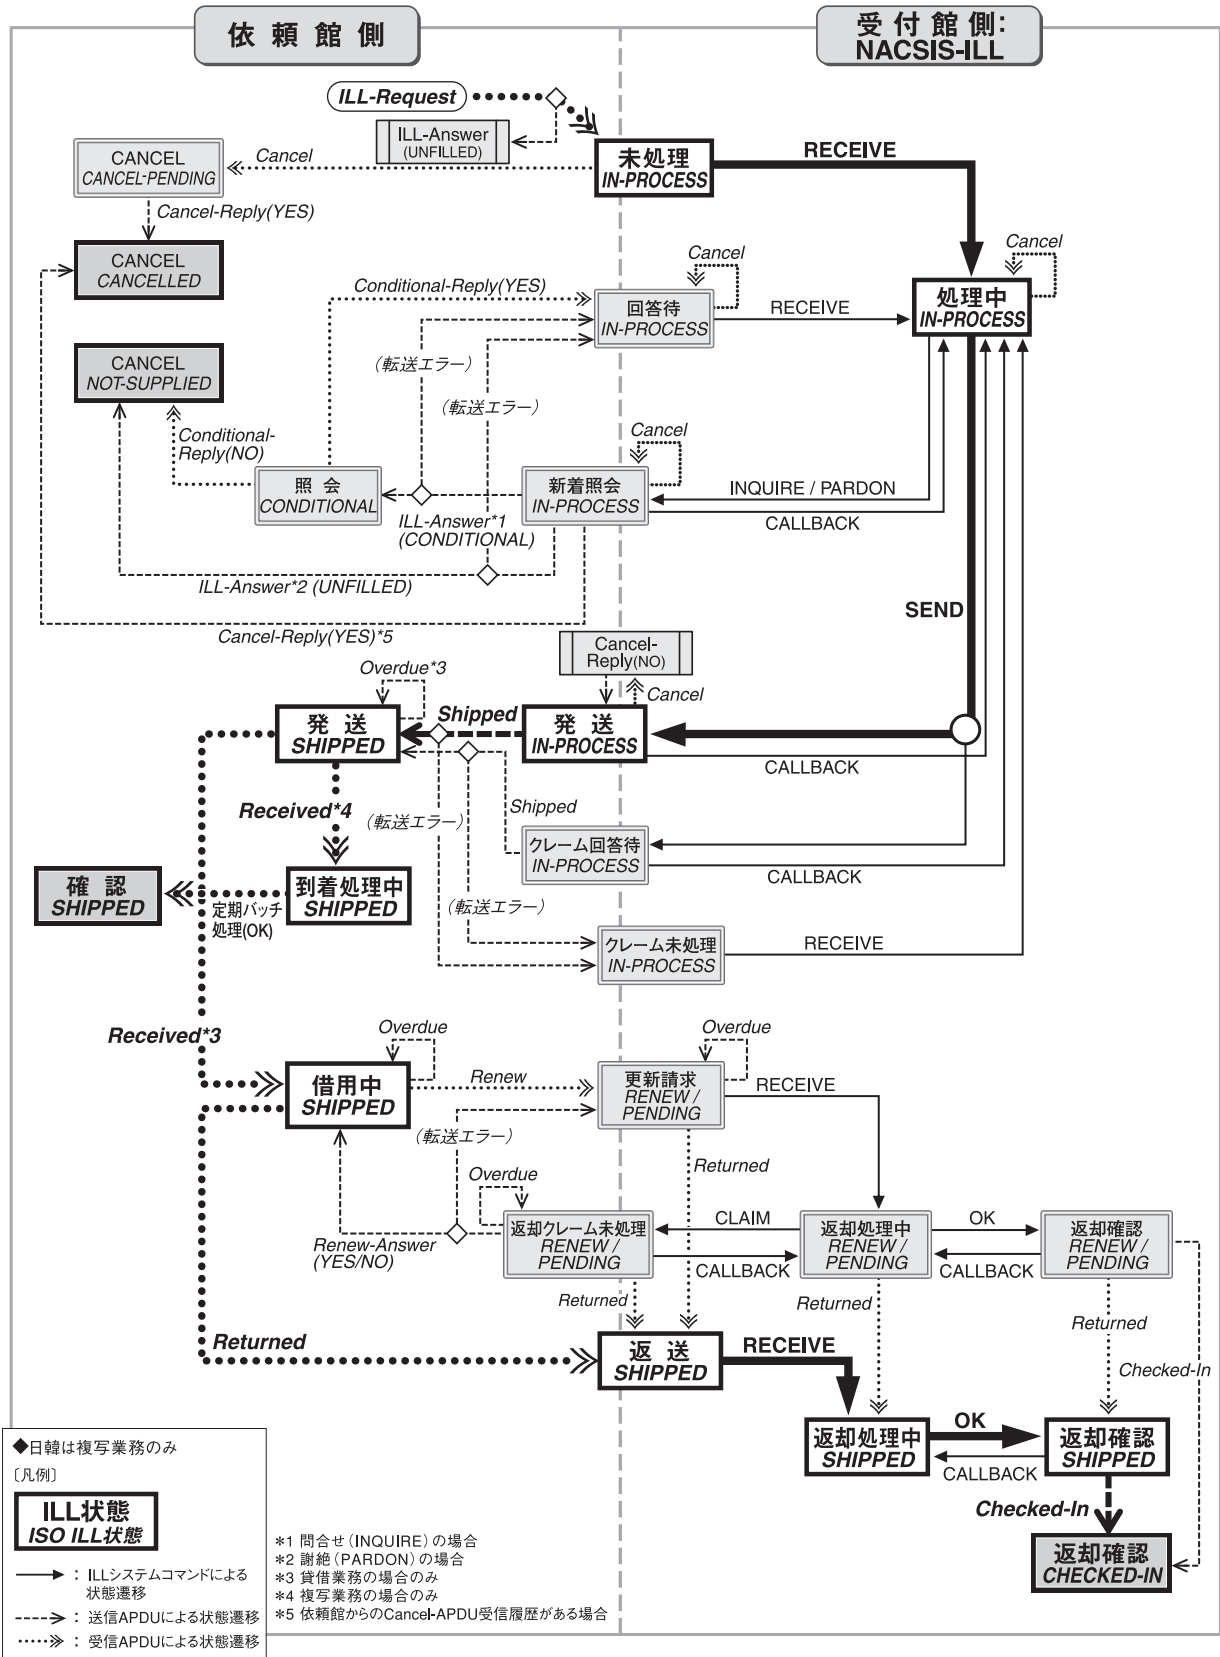

複写/貸借受付業務

Message, Status-Or-Error-Report, Expired の各 APDU は任意の状態を受信可能であり、状態遷移はしない。